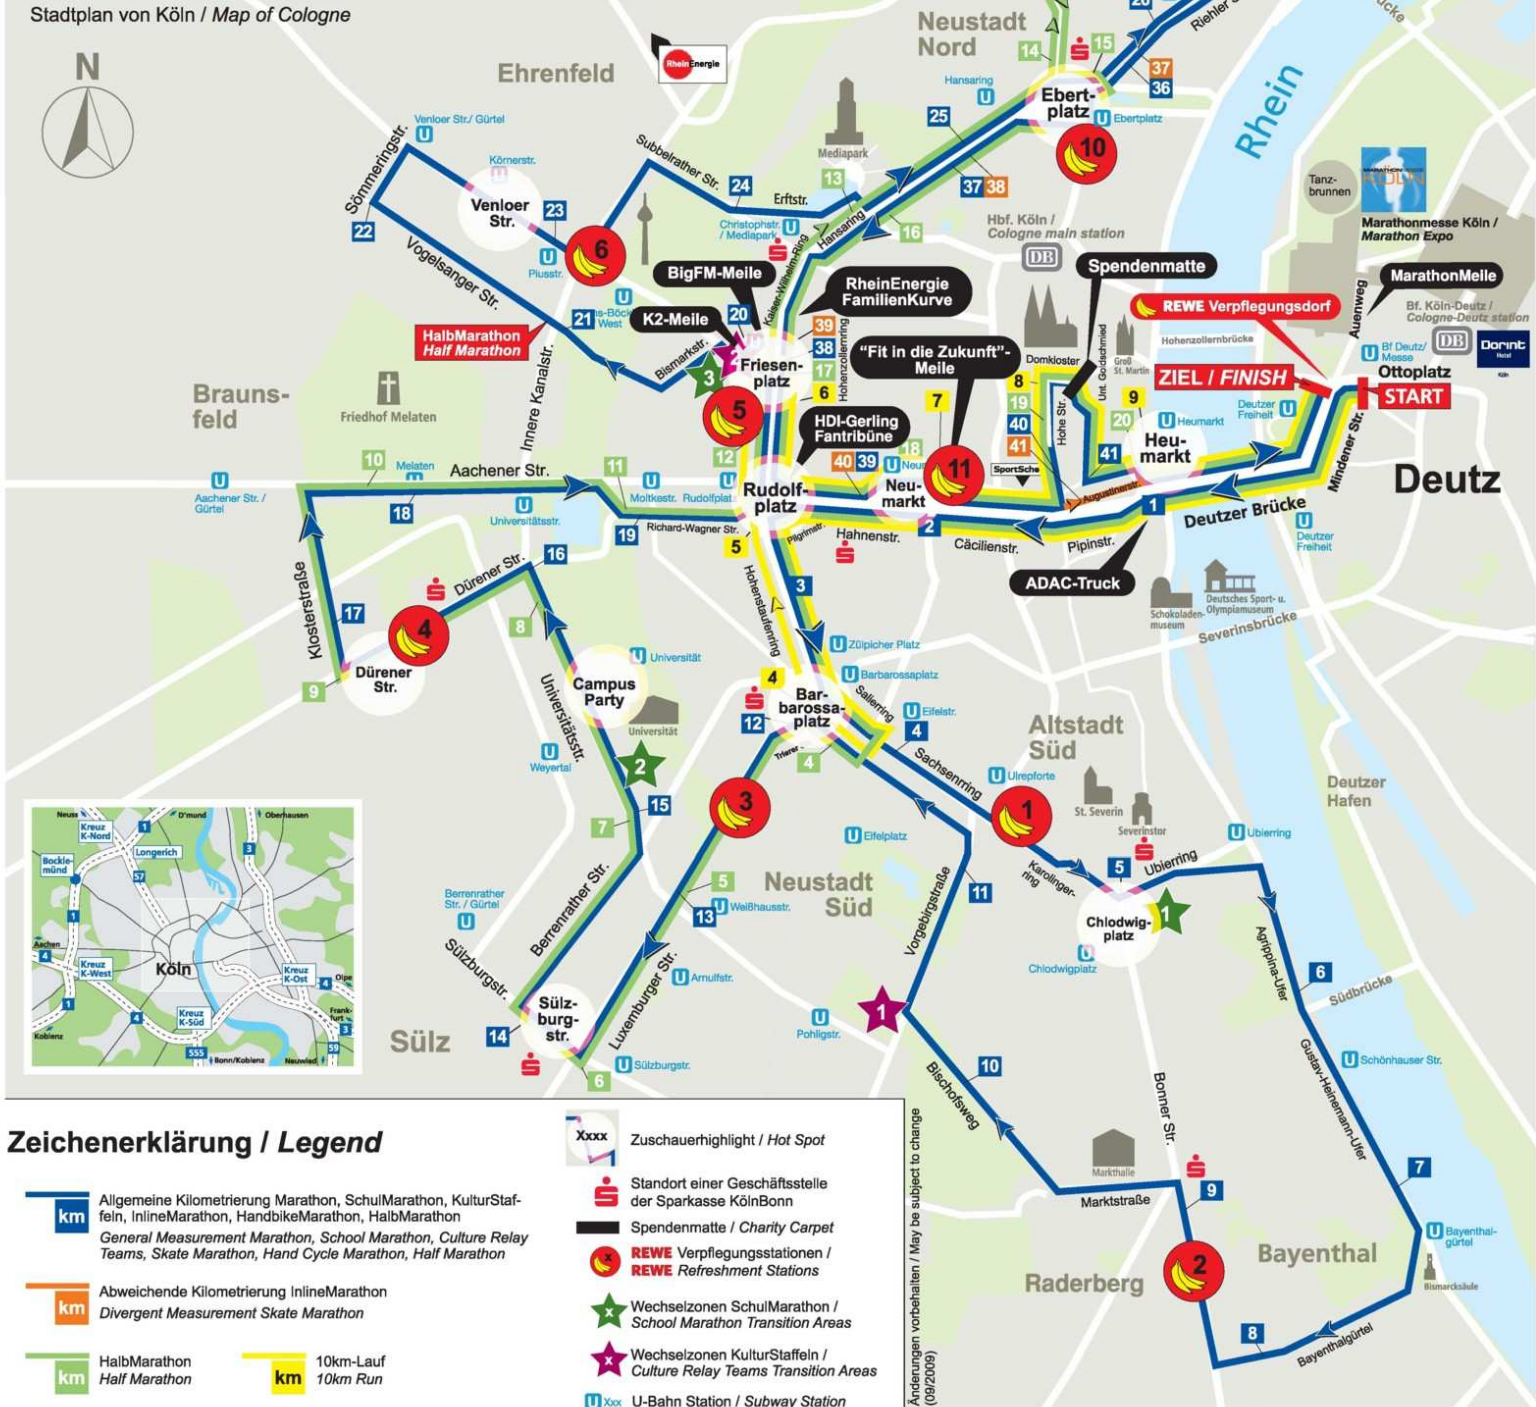

Strecken / Courses

13. Köln Marathon

präsentiert von der Sparkasse KölnBonn
4. Oktober 2009

Cologne Marathon

Stadtplan von Köln / Map of Cologne

Zeichenerklärung / Legend

- km** Allgemeine Kilometrierung Marathon, SchulMarathon, KulturStaffeln, InlineMarathon, HandbikeMarathon, HalbMarathon
General Measurement Marathon, School Marathon, Culture Relay Teams, Skate Marathon, Hand Cycle Marathon, Half Marathon
- km** Abweichende Kilometrierung InlineMarathon
Divergent Measurement Skate Marathon
- km** HalbMarathon
Half Marathon
- km** 10km-Lauf
10km Run

- Xxxx** Zuschauerhighlight / Hot Spot
- S** Standort einer Geschäftsstelle der Sparkasse KölnBonn
- Spendenmatte / Charity Carpet
- ☺** REWE Verpflegungsstationen / REWE Refreshment Stations
- ★** Wechselzonen SchulMarathon / School Marathon Transition Areas
- ★** Wechselzonen KulturStaffeln / Culture Relay Teams Transition Areas
- Uxxx** U-Bahn Station / Subway Station